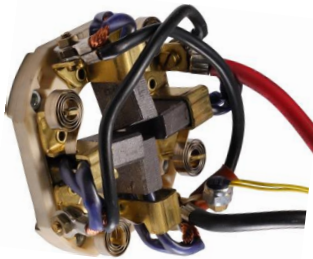

Artikelnummer	1063

Artikelbeschrijving
Koolborstel brug met thermische beveiliging