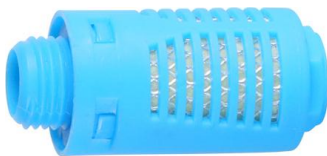

Artikelnummer	10046

Artikelbeschrijving
Luchtfilter compressor