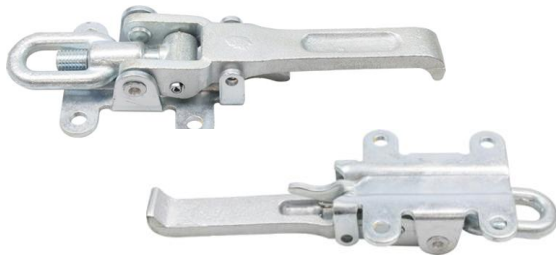

Artikelbeschrijving

3-pins connector PLUS as-ontlast systeem

Chassis onderdelen

Artikelnummer	1085
Productbeschrijving	
EBS connector 24V 5-pins	

Artikelnummer	20003
Artikelomschrijving	
Gat steun pen-verbinding, rechts	

Artikelnummer	20002
Artikelbeschrijving	
Gat steun pen-verbinding, links	

Artikelnummer	5015
Artikelbeschrijving	
Silentblock gat steun pen-verbinding	

Chassis onderdelen

Artikelnummer	20095 R
Productbeschrijving	
Universele achterlichtbeugel, rechts (MAN/VW/MB/RT)	

Artikelnummer	20083 L
Artikelomschrijving	
Universele achterlichtbeugel, links (MAN/VW/MB/RT)	

Artikelnummer	20101 R
Artikelbeschrijving	
Achterlichtbeugel, rechts (Iveco)	

Artikelnummer	20100 L
Artikelbeschrijving	
Achterlichtbeugel, links (Iveco)	

Chassis onderdelen

Artikelnummer	20013
Artikelbeschrijving	
Pen-verbinding links	

Artikelnummer	20014
Artikelomschrijving	
Pen-verbinding rechts	

Artikelnummer	5004
Artikelbeschrijving	
Verstelbare klemmen achterzijde chassis	